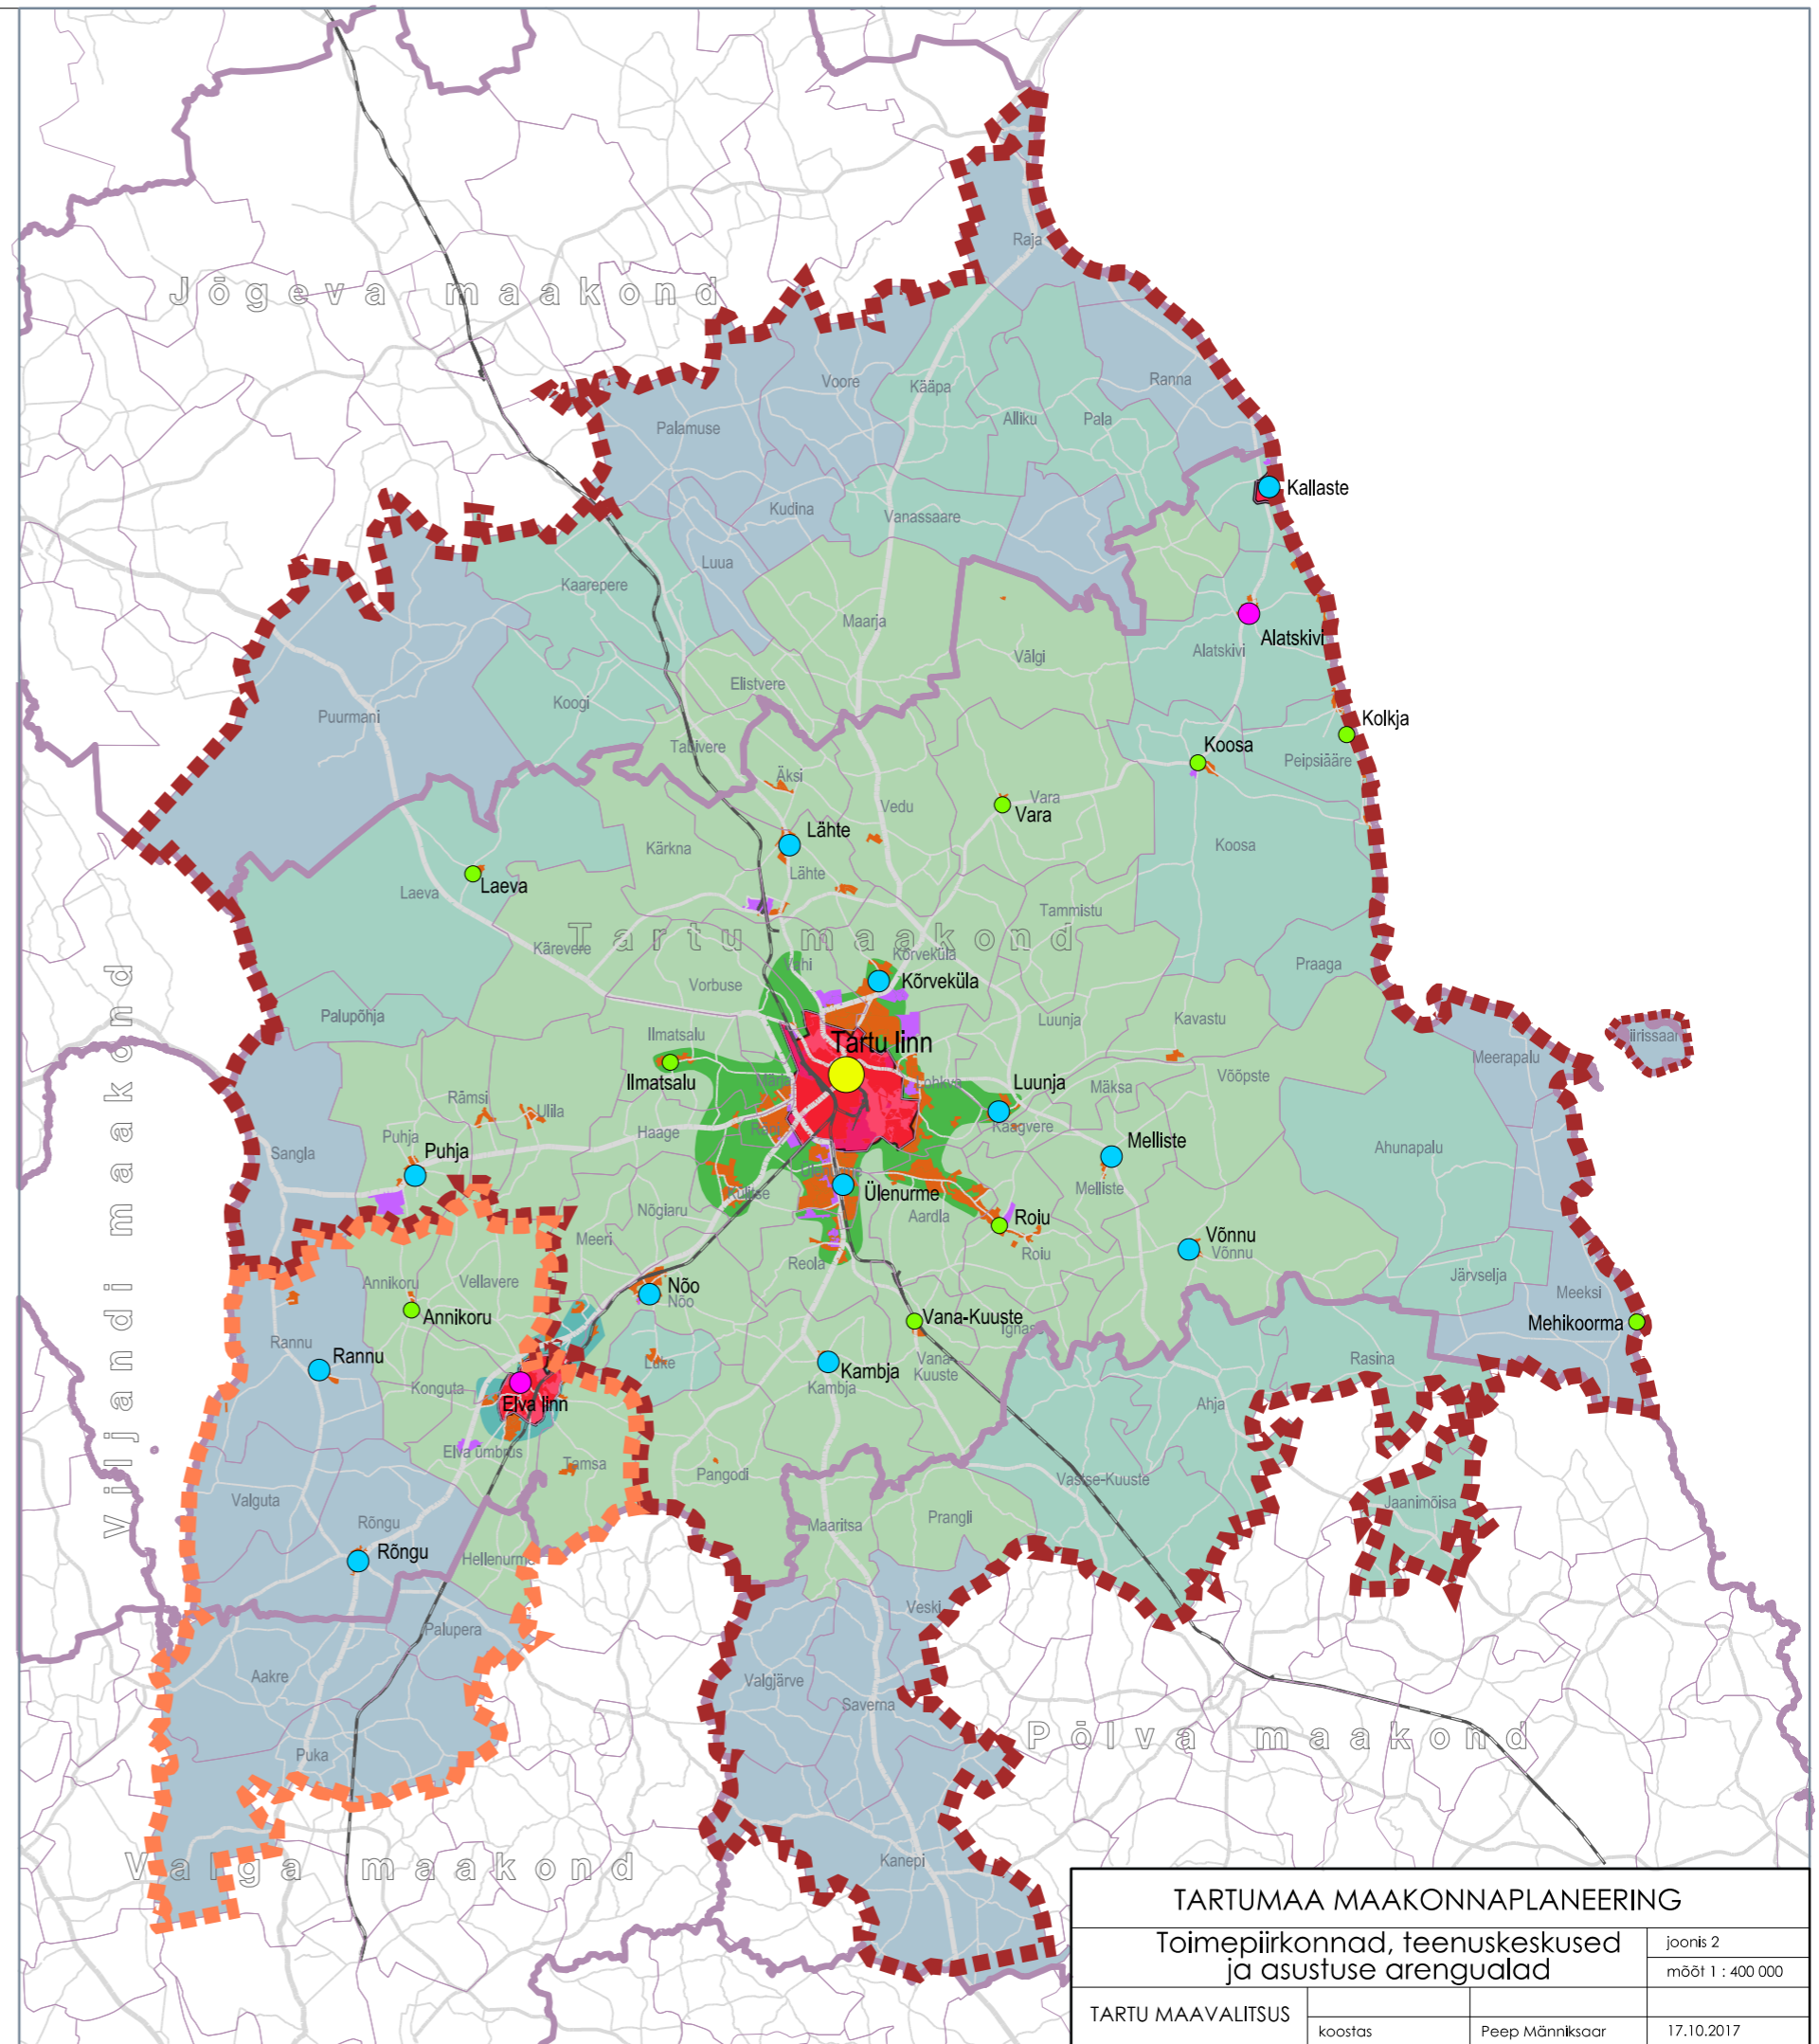

TARTUMAA TOIMEPIIRKONNAD JA TOIMEPIIRKONNA VÖÖNDID KESKUSE SUHTES (Statistikaameti raporti "Toimepiirkondade määramine", Tallinn 2014) alusel)

-  Tartu toimepiirkonna ulatus
-  Elva toimepiirkonna ulatus
-  Linnaline asula
-  Lähivöönd
-  Siirdevöönd
-  Ääreline ala

LINNAÜMBRUSE VÖÖNDID (planeeringu lisa 2 alusel)

-  Elva linnaümbruse vöönd
-  Tartu linnaümbruse vöönd

PLANEERITUD TEENUSKESKUSED

-  Planeeritud lähikeskus
-  Planeeritud kohalik keskus
-  Planeeritud piirkondlik keskus
-  Planeeritud maakondlik keskus

PLANEERITUD ASUSTUSE ARENGUALA

-  Planeeritud tiheasum
-  Planeeritud maakondliku tähtsusega tootmisala

TAUSTTEAVE

-  maakonnapiir
-  kant (paikkond)
-  teedevõrk
-  raudtee

TARTUMAA MAAKONNAPLANEERING			
Toimepiirkonnad, teenuskeskused ja asustuse arengualad			joonis 2
			mõõt 1 : 400 000
TARTU MAAVALITSUS	koostas	Peep Männiksaar	17.10.2017