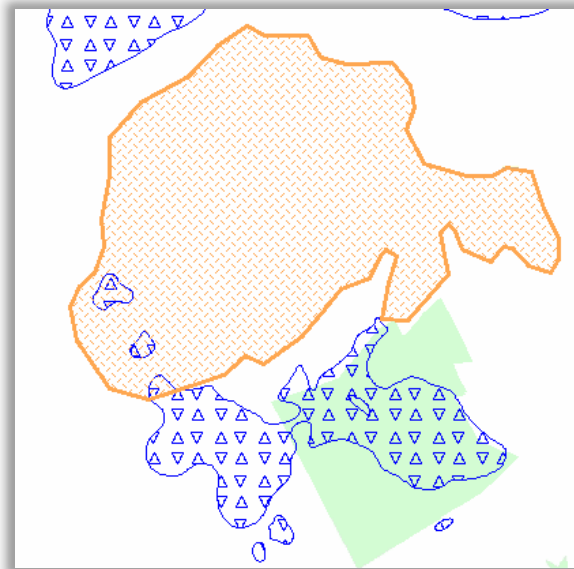

Ülevaade väärtuslike maastike aladel paiknevatest maavaravarudest ja kaitsealadest

Skeem 1. Lahavere, Aidu

Skeem 1. Laiuse, Vilina, Alavere (vasakpoolne) ja Kivijärve maastikuala (parempoolne)

Skeem 3. Kaiu mõhnastik ja Kaiu järvistu koos Tammeluhaaga

Skeem 4. Tooma, Endla looduskaitseala (vasakpoolne) ning Kärde väärtuslik ala (parempoolne)

Skeem 5. Paduvere

Skeem 6. Kauru

Skeem 7. Sadala, Reastvere, Leedi, Kodismaa väärtuslik ala (alumine) ja Tuimõisa (ülemine)

Skeem 8. Toovere väärtuslik ala

Skeem 9. Kassnurme linnamägi, Patjala (ülemine) ja Kassnurme (alumine)