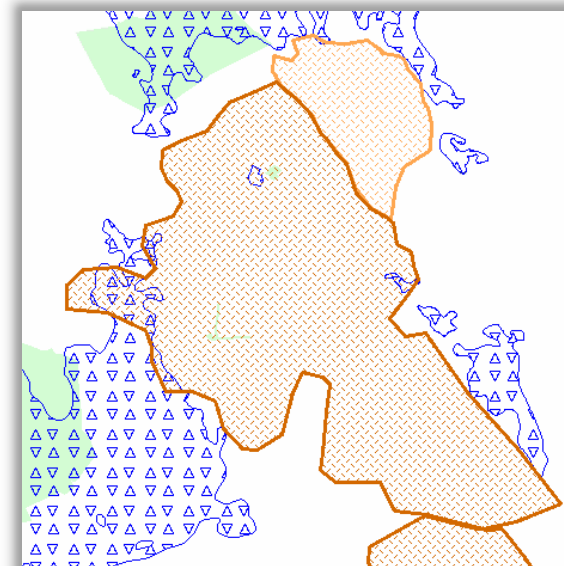

Ülevaade väärtuslike maastike aladel paiknevatest maavaravarudest ja kaitsealadest

Skeem 1. Lahavere, Aidu

Skeem 1. Laiuse, Vilina, Alavere (vasakpoolne) ja Kivijärve maastikuala (parempoolne)

Skeem 3. Kaiu mõhnastik ja Kaiu järvistu koos Tammeluhaaga

Skeem 4. Tooma, Endla looduskaitseala (vasakpoolne) ning Kärde väärtuslik ala (parempoolne)

Skeem 5. Paduvere

Skeem 6. Kauru

Skeem 7. Sadala, Reastvere, Leedi, Kodismaa väärtuslik ala (alumine) ja Tuimõisa (ülemine)

Skeem 8. Toovere väärtuslik ala

Skeem 9. Kassnurme linnamägi, Patjala (ülemine) ja Kassnurme (alumine)