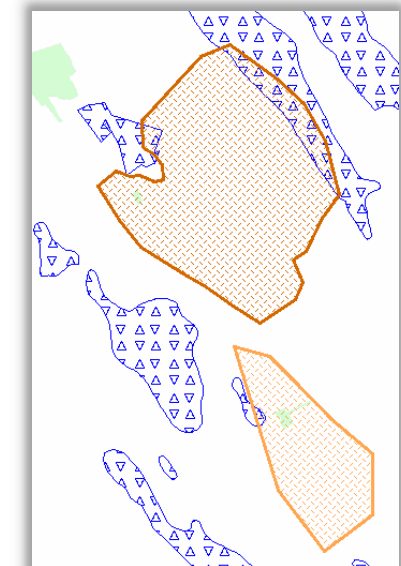

Ülevaade väärtuslike maastike aladel paiknevatest maavaravarudest ja kaitsealadest

Skeem 1. Lahavere, Aidu

Skeem 1. Laiuse, Vilina, Alavere (vasakpoolne) ja Kivijärve maastikuala (parempoolne)

Skeem 3. Kaiu mõhnastik ja Kaiu järvistu koos Tammeluhaaga

Skeem 4. Tooma, Endla looduskaitseala (vasakpoolne) ning Kärde väärtuslik ala (parempoolne)

Skeem 5. Paduvere

Skeem 6. Kauru

Skeem 7. Sadala, Reastvere, Leedi, Kodismaa väärtuslik ala (alumine) ja Tuimõisa (ülemine)

Skeem 8. Toovere väärtuslik ala

Skeem 9. Kassnurme linnamägi, Patjala (ülemine) ja Kassnurme (alumine)