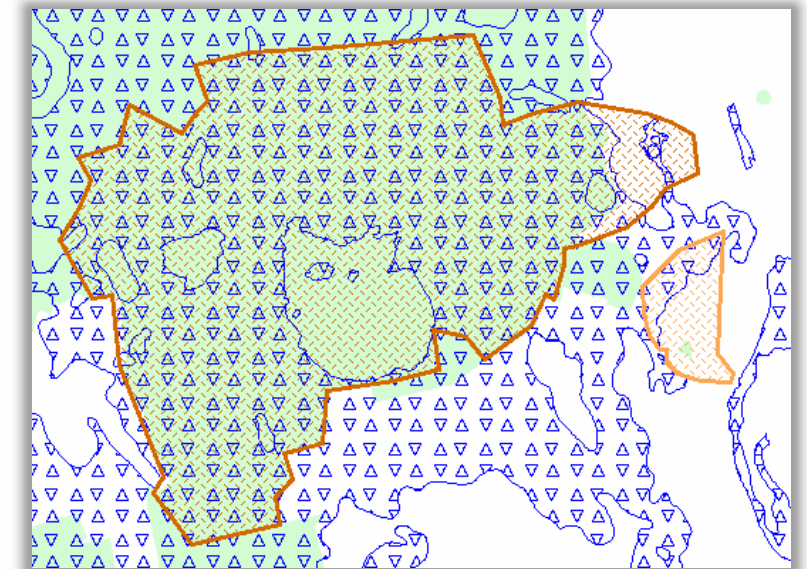

Ülevaade väärtuslike maastike aladel paiknevatest maavaravarudest ja kaitsealadest

Skeem 1. Lahavere, Aidu

Skeem 1. Laiuse, Vilina, Alavere (vasakpoolne) ja Kivijärve maastikuala (parempoolne)

Skeem 3. Kaiu mõhnastik ja Kaiu järvistu koos Tammeluhaaga

Skeem 4. Tooma, Endla looduskaitseala (vasakpoolne) ning Kärde väärtuslik ala (parempoolne)

Skeem 5. Paduvere

Skeem 6. Kauru

Skeem 7. Sadala, Reastvere, Leedi, Kodismaa väärtuslik ala (alumine) ja Tuimõisa (ülemine)

Skeem 8. Toovere väärtuslik ala

Skeem 9. Kassnurme linnamägi, Patjala (ülemine) ja Kassnurme (alumine)