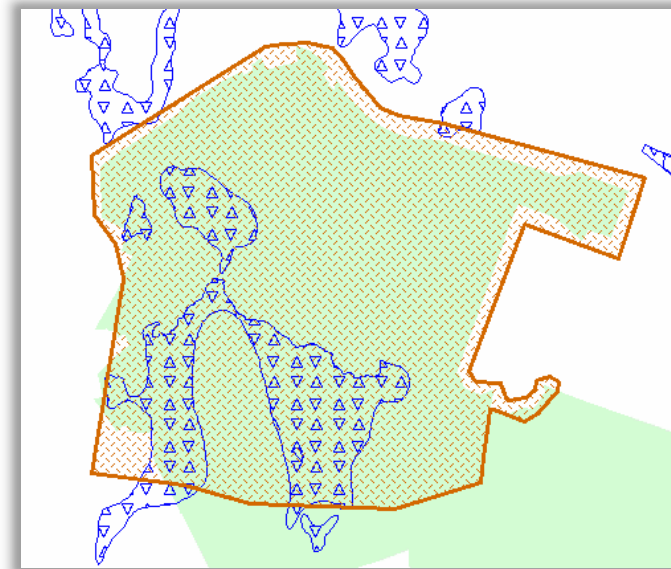

Ülevaade väärtuslike maastike aladel paiknevatest maavaravarudest ja kaitsealadest

Skeem 1. Lahavere, Aidu

Skeem 1. Laiuse, Vilina, Alavere (vasakpoolne) ja Kivijärve maastikuala (parempoolne)

Skeem 3. Kaiu mõhnastik ja Kaiu järvistu koos Tammeluhaaga

Skeem 4. Tooma, Endla looduskaitseala (vasakpoolne) ning Kärde väärtuslik ala (parempoolne)

Skeem 5. Paduvere

Skeem 6. Kauru

Skeem 7. Sadala, Reastvere, Leedi, Kodismaa väärtuslik ala (alumine) ja Tuimõisa (ülemine)

Skeem 8. Toovere väärtuslik ala

Skeem 9. Kassnurme linnamägi, Patjala (ülemine) ja Kassnurme (alumine)