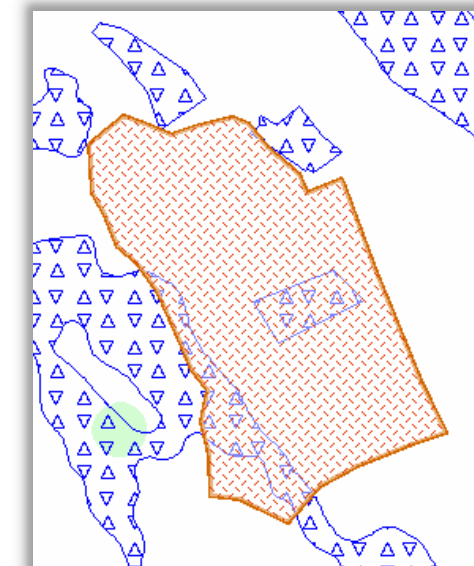

Ülevaade väärtuslike maastike aladel paiknevatest maavaravarudest ja kaitsealadest

Skeem 1. Lahavere, Aidu

Skeem 1. Laiuse, Vilina, Alavere (vasakpoolne) ja Kivijärve maastikuala (parempoolne)

Skeem 3. Kaiu mõhnastik ja Kaiu järvistu koos Tammeluhaaga

Skeem 4. Tooma, Endla looduskaitseala (vasakpoolne) ning Kärde väärtuslik ala (parempoolne)

Skeem 5. Paduvere

Skeem 6. Kauru

Skeem 7. Sadala, Reastvere, Leedi, Kodismaa väärtuslik ala (alumine) ja Tuimõisa (ülemine)

Skeem 8. Toovere väärtuslik ala

Skeem 9. Kassnurme linnamägi, Patjala (ülemine) ja Kassnurme (alumine)