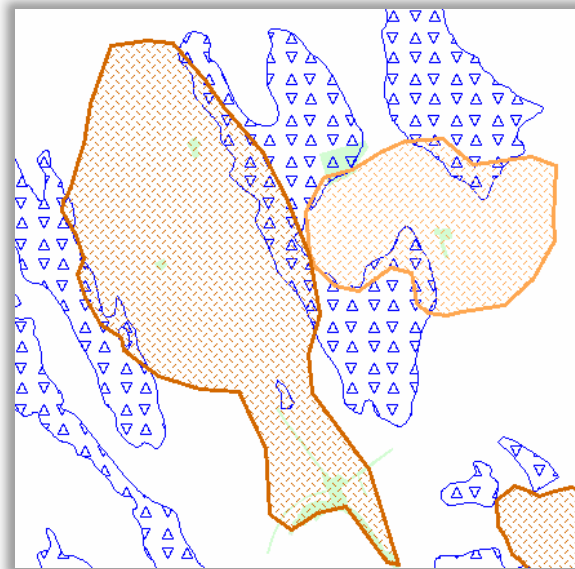

Ülevaade väärtuslike maastike aladel paiknevatest maavaravarudest ja kaitsealadest

Skeem 1. Lahavere, Aidu

Skeem 1. Laiuse, Vilina, Alavere (vasakpoolne) ja Kivijärve maastikuala (parempoolne)

Skeem 3. Kaiu mõhnastik ja Kaiu järvistu koos Tammeluhaaga

Skeem 4. Tooma, Endla looduskaitseala (vasakpoolne) ning Kärde väärtuslik ala (parempoolne)

Skeem 5. Paduvere

Skeem 6. Kauru

Skeem 7. Sadala, Reastvere, Leedi, Kodismaa väärtuslik ala (alumine) ja Tuimõisa (ülemine)

Skeem 8. Toovere väärtuslik ala

Skeem 9. Kassnurme linnamägi, Patjala (ülemine) ja Kassnurme (alumine)