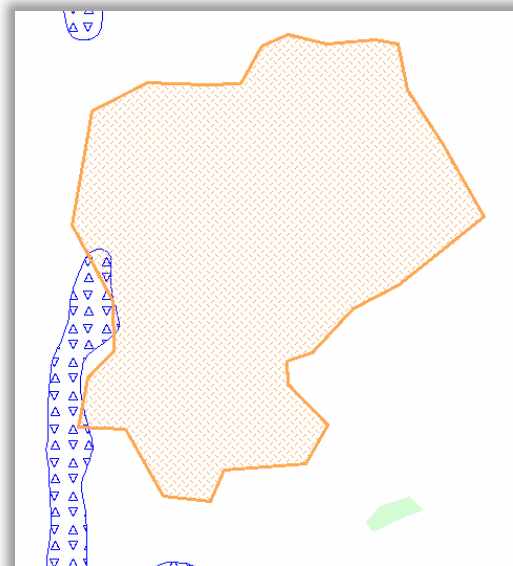

Ülevaade väärtuslike maastike aladel paiknevatest maavaravarudest ja kaitsealadest

Skeem 1. Lahavere, Aidu

Skeem 1. Laiuse, Vilina, Alavere (vasakpoolne) ja Kivijärve maastikuala (parempoolne)

Skeem 3. Kaiu mõhnastik ja Kaiu järvistu koos Tammeluhaaga

Skeem 4. Tooma, Endla looduskaitseala (vasakpoolne) ning Kärde väärtuslik ala (parempoolne)

Skeem 5. Paduvere

Skeem 6. Kauru

Skeem 7. Sadala, Reastvere, Leedi, Kodismaa väärtuslik ala (alumine) ja Tuimõisa (ülemine)

Skeem 8. Toovere väärtuslik ala

Skeem 9. Kassnurme linnamägi, Patjala (ülemine) ja Kassnurme (alumine)