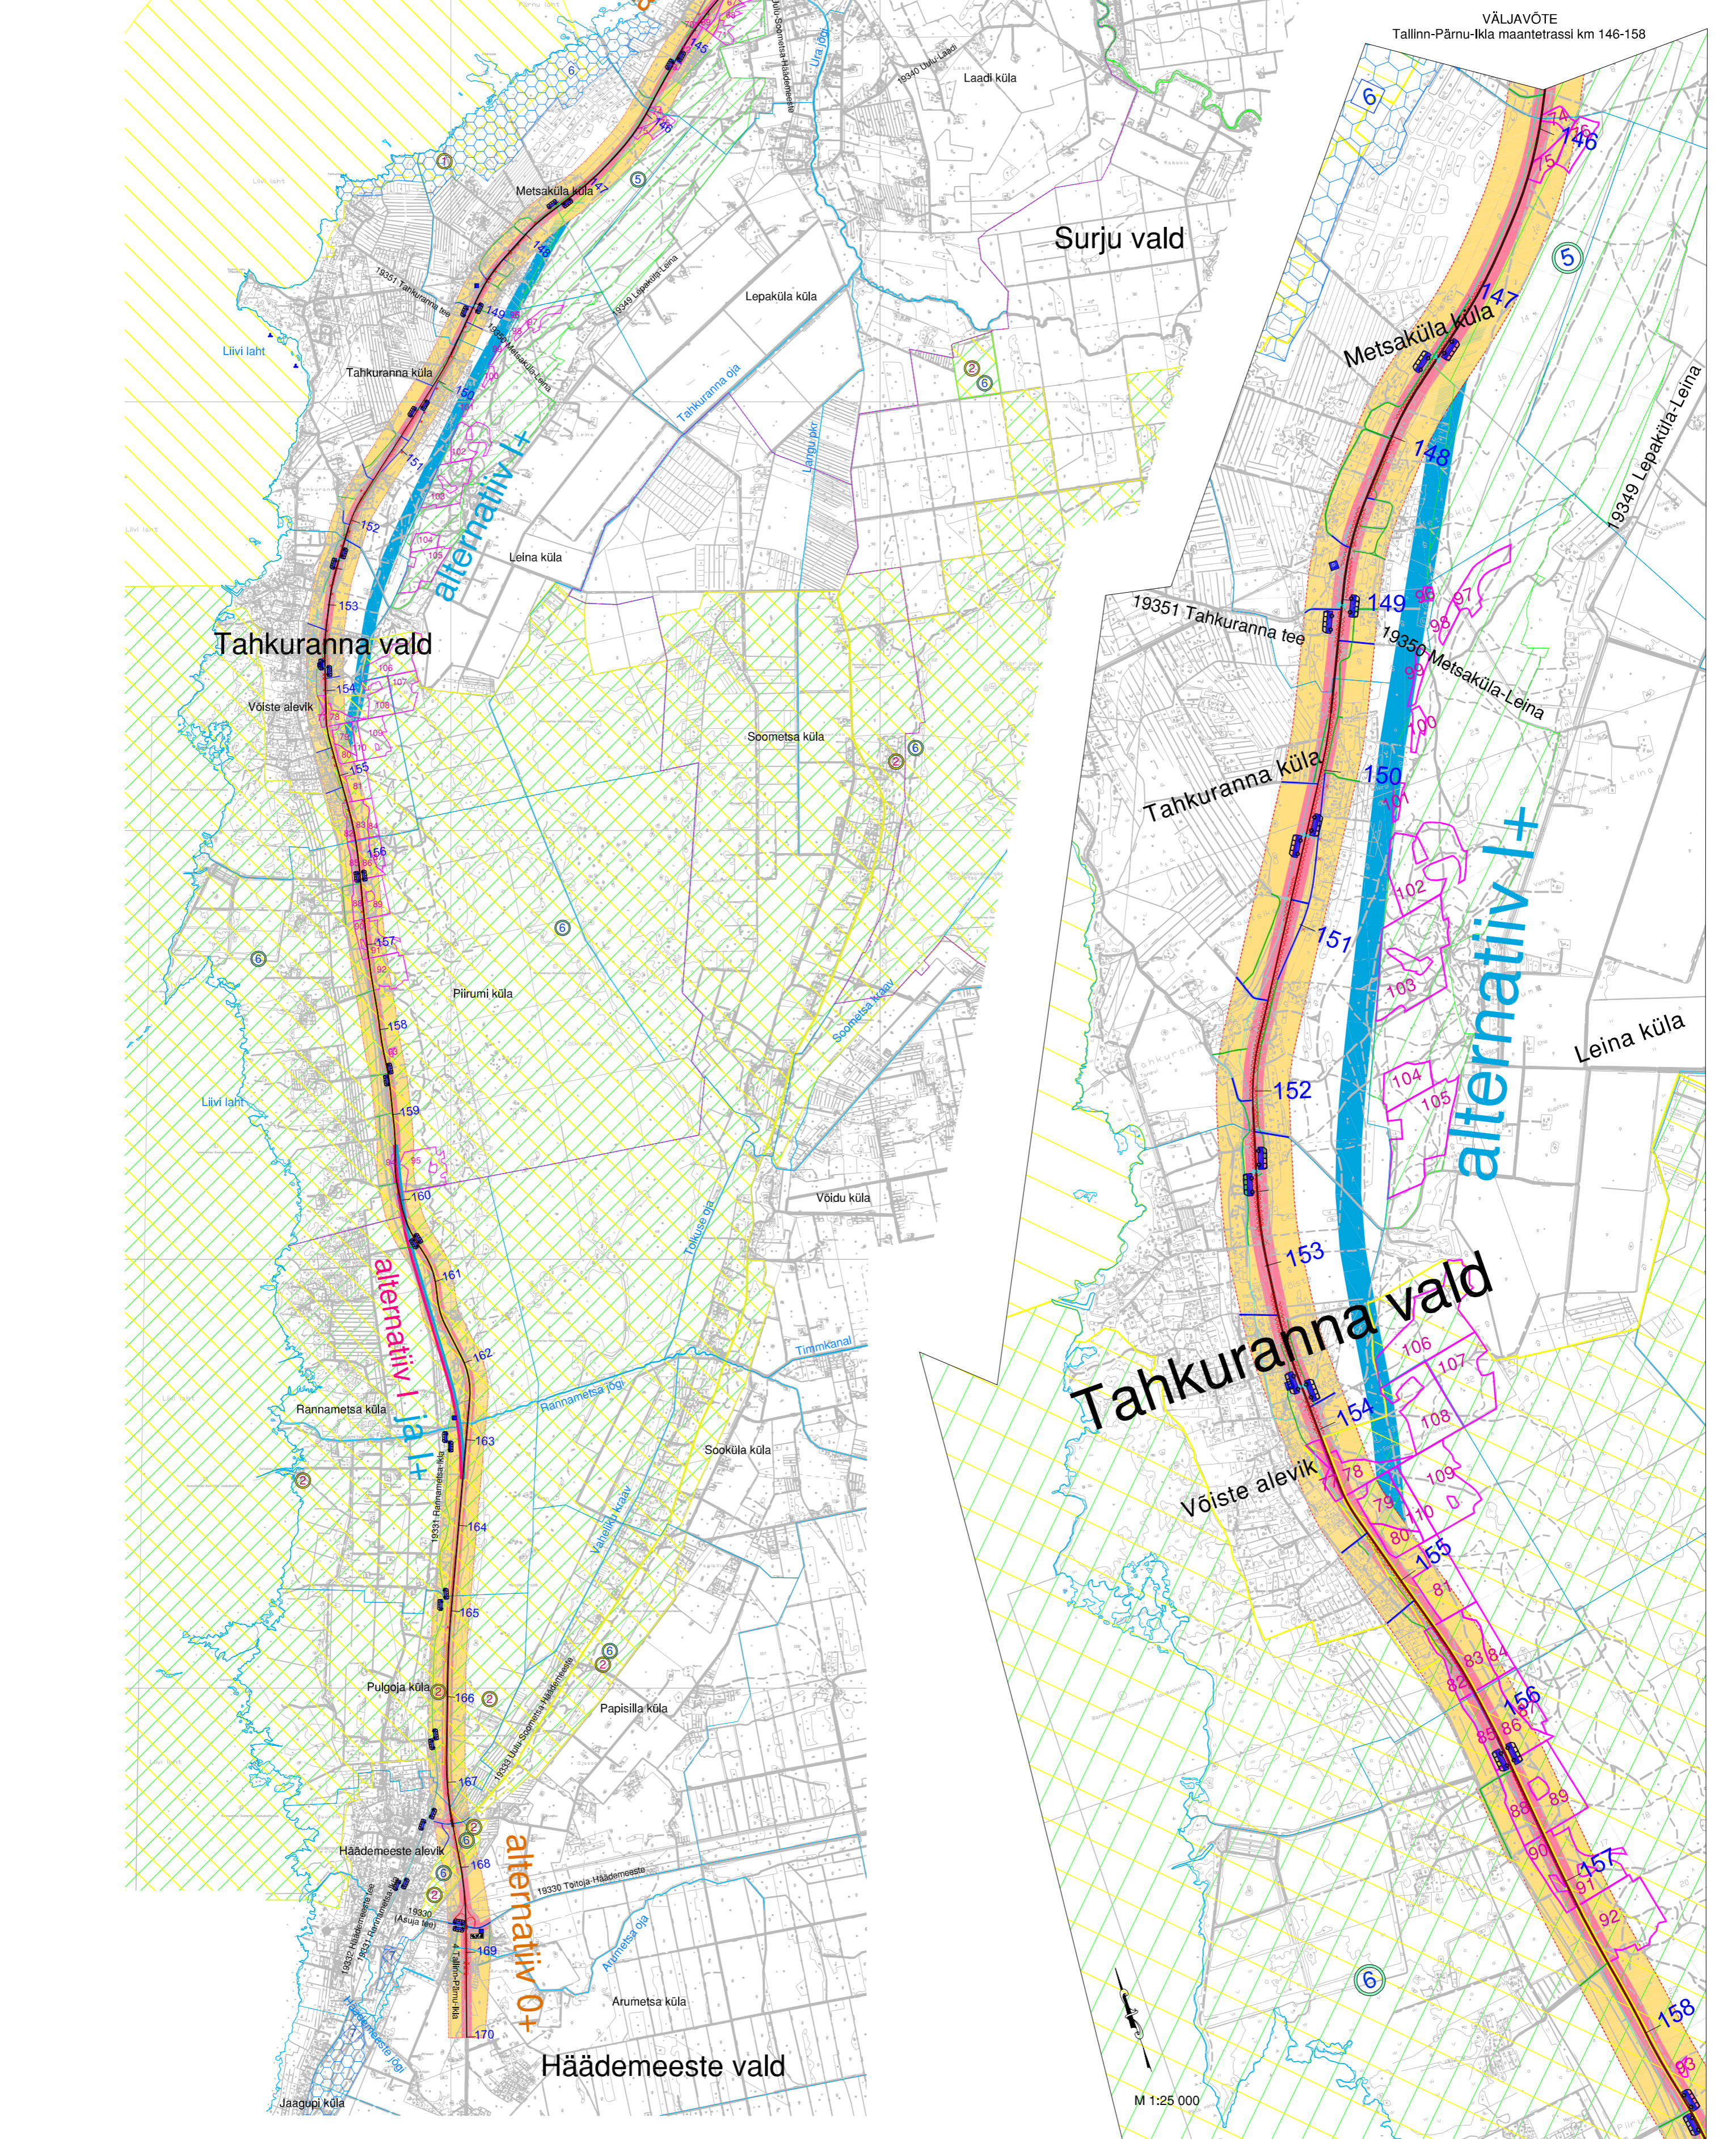

LEPPEMÄRKID

	Natura 2000 kaitseala
	Natura 2000 kaitseala
	projektivõimalikud Natura 2000 alad
	aladele määratud kaitseala

1

aladele määratud kaitseala (Maa-ameti)

aladele määratud kaitseala (Maa-ameti)

aladele määratud kaitseala (Maa-ameti)

 KOBRAAS AS Kesklinna tänav 10 10110 Tallinn, Eesti Vabariik Tel: +371 612 3300 E-mail: kobraas@kobraas.ee A. Riimäe	Töö teip Töö teip	TEDEDE TEHNOKESKUS AS Tallinn-Pärnu-ksla maantetrassi km 135-139 ja 146-148 Tallinn-Pärnu-ksla maantetrassi km 135-139 ja 146-148	
	Koostaja Lempi Lempi	Joonise nimetus KESKKONNAPIIRANGUTE KAART	Mõõtkava 1:25 000
	Koostaja Kõneleja A. Riimäe	Joonise number 3	Mõõtkava 1:25 000
	Kuupäev 01.2011	Joonise arv 3	Mõõtkava 1:25 000