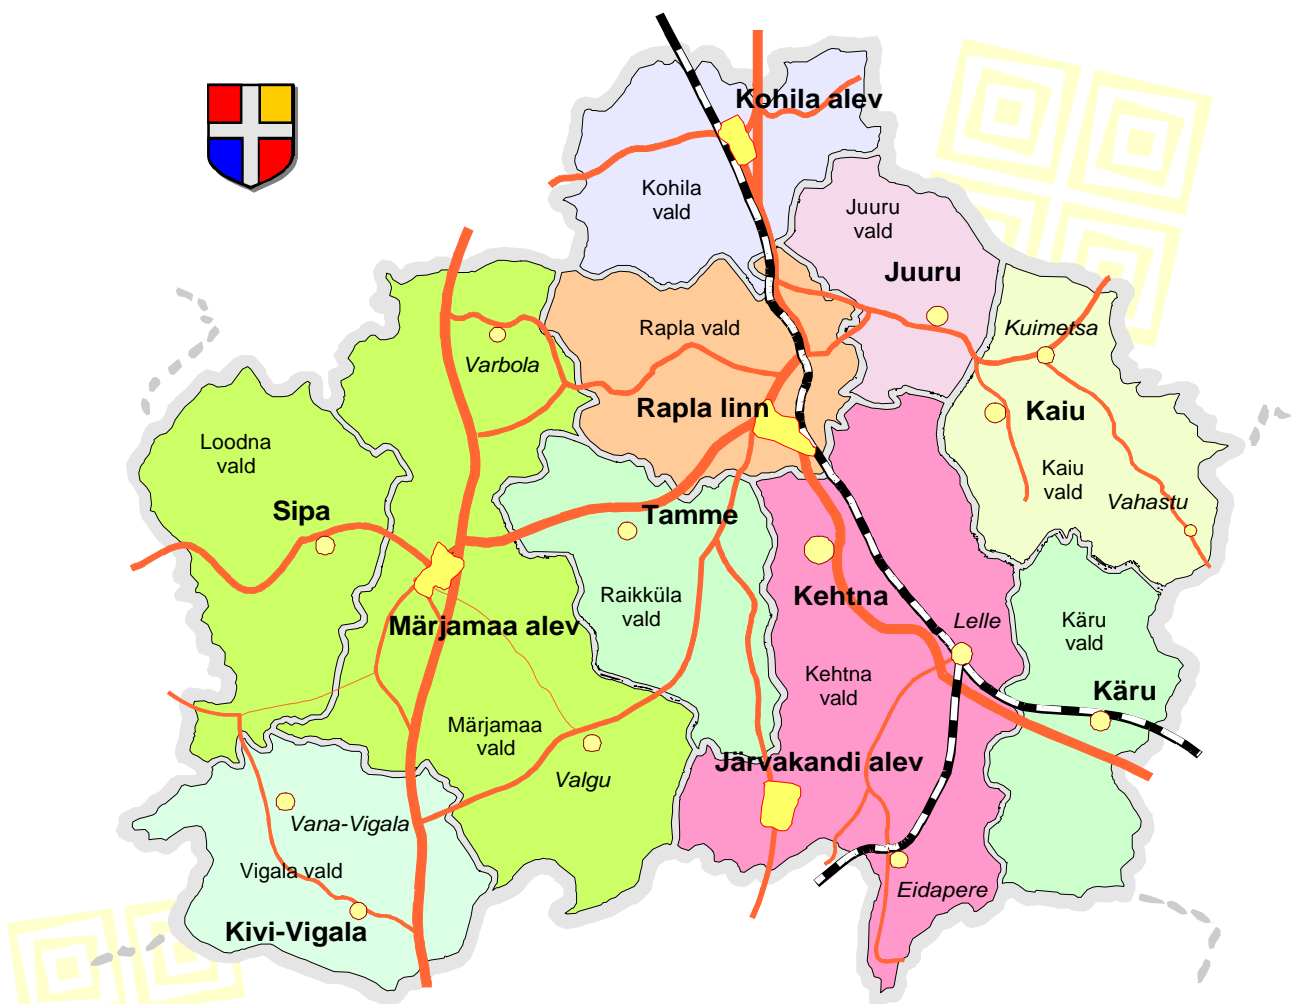

RAPLAMAA

MAAKONNAPLANEERING

TEEMAPLANEERING

Lisa 1

Arhitektuurimälestised (Kultuurimälestiste riikliku registri andmetel)

Juuru vald

Jrk nr	Reg nr	Mälestise nimi	V/K	Omavalitsus	Aadress
1	8364	Juuru kirikuaed	K	Juuru vald	Juuru alevik
2	15151	Hõreda mõisa peahoone	K	Juuru vald	Hõreda küla
3	15152	Hõreda mõisa park	K	Juuru vald	Hõreda küla
4	15153	Hõreda mõisa tall-tõllakuur	K	Juuru vald	Hõreda küla
5	15154	Hõreda mõisa kuivati 1	K	Juuru vald	Hõreda küla
6	15155	Hõreda mõisa kuivati 2	K	Juuru vald	Hõreda küla
7	15156	Hõreda mõisa jääkelder	K	Juuru vald	Hõreda küla
8	15157	Hõreda mõisa tall	K	Juuru vald	Hõreda küla
9	15158	Hõreda mõisa viinavabrik	K	Juuru vald	Hõreda küla
10	15159	Hõreda mõisa viinaait viinamahutiga	K	Juuru vald	Hõreda küla
11	15160	Härgla mõisa peahoone	K	Juuru vald	Härgla küla
12	15161	Härgla mõisa park ja allee	K	Juuru vald	Härgla küla
13	15162	Härgla mõisa ait	K	Juuru vald	Härgla küla
14	15163	Härgla mõisa valitsejamaja	K	Juuru vald	Härgla küla
15	15164	Atla-Eeru kõrtsihoone	K	Juuru vald	Juuru alevik
16	15165	Juuru kirik	K	Juuru vald	Juuru alevik
17	15166	Juuru kirikuaia piirdemüür värava ja päikesekellaga	K	Juuru vald	Juuru alevik
18	15167	Juuru kirikuaia kabel	K	Juuru vald	Juuru alevik
19	15168	Juuru pastoraadi peahoone	K	Juuru vald	Juuru alevik
20	15169	Juuru pastoraadi piirde-müürid	K	Juuru vald	Juuru alevik
21	15170	Juuru mõisa peahoone	K	Juuru vald	Juuru alevik
22	15171	Juuru mõisa valitsejamaja	K	Juuru vald	Juuru alevik
23	15172	Juuru mõisa tall-tõllakuur	K	Juuru vald	Juuru alevik
24	15173	Juuru mõisa ait-elamu	K	Juuru vald	Juuru alevik
25	15174	Juuru mõisa jääkelder	K	Juuru vald	Juuru alevik
26	15175	Järlepa mõisa peahoone	K	Juuru vald	Järlepa küla
27	15176	Järlepa mõisa park ja allee	K	Juuru vald	Järlepa küla
28	15177	Järlepa mõisa ait-kuivati	K	Juuru vald	Järlepa küla
29	15178	Järlepa mõisa kelder-linumaja	K	Juuru vald	Järlepa küla
30	15179	Järlepa mõisa tall-tõllakuur	K	Juuru vald	Järlepa küla
31	15180	Maidla mõisa peahoone	K	Juuru vald	Maidla küla
32	15181	Maidla mõisa park	K	Juuru vald	Maidla küla
33	15182	Maidla mõisa piirdemüürid	K	Juuru vald	Maidla küla
34	15183	Maidla mõisa kellatorn	K	Juuru vald	Maidla küla
35	15184	Maidla mõisa teenijatemaja	K	Juuru vald	Maidla küla
36	15185	Maidla mõisa valitsejamaja	K	Juuru vald	Maidla küla
37	15186	Maidla mõisa ait-kuivati	K	Juuru vald	Maidla küla
38	15187	Maidla mõisa tall-tõllakuuri varemed	K	Juuru vald	Maidla küla
39	15188	Maidla mõisa laut	K	Juuru vald	Maidla küla